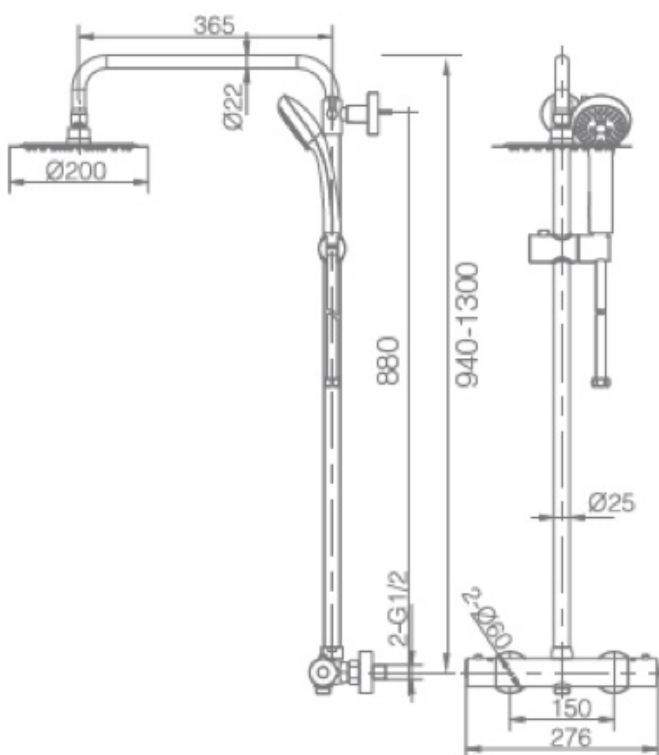

» COLUMNA TERMOSTÁTICA DE DUCHA

PRECIOS P.V.P. - I.V.A. NO INCLUIDO

TERMOSTATICA LONDRES CROMO

REF. BTL011

193,50 €

- » Barra de ducha de acero inox. S.304 redonda extensible acabado cromo.
- » Rociador de acero inox. S.304 Ø20cm, extraplano, acabado cromo y antical.
- » Soporte mango de ducha redondo 3 posiciones.
- » Grifería termostática de latón acabado cromo.
- » Caudal medio 12 l/min.
- » Distribuidor integrado.
- » Flexo reforzado 1.5 m.
- » Cartucho termostático.