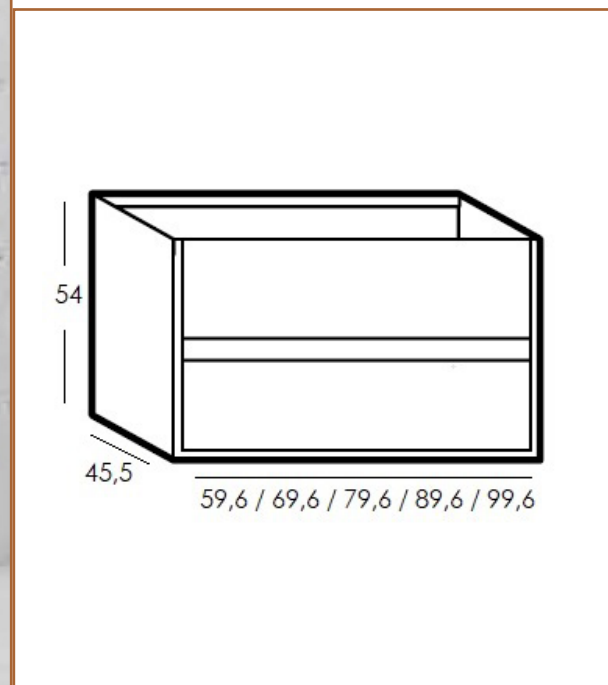

» **MUEBLE MYDESIGN**

PRECIOS P.V.P. - I.V.A. NO INCLUIDO

	60cm	70cm	80cm	90cm	100cm
MUEBLE 2 CAJONES F.45					
BLANCO MATE Y ROBLE MODERNO	265 €	275 €	311 €	321 €	345 €
LAVABO CERAMICO CLASSIC F.45	86 €	101 €	101 €	126 €	143 €
ESPEJO B-908 CANTO PULIDO	47 €	50 €	59 €	69 €	69 €
* ALTURA ESPEJO: 80 CM					
TOTAL	398 €	426 €	471 €	516 €	552 €