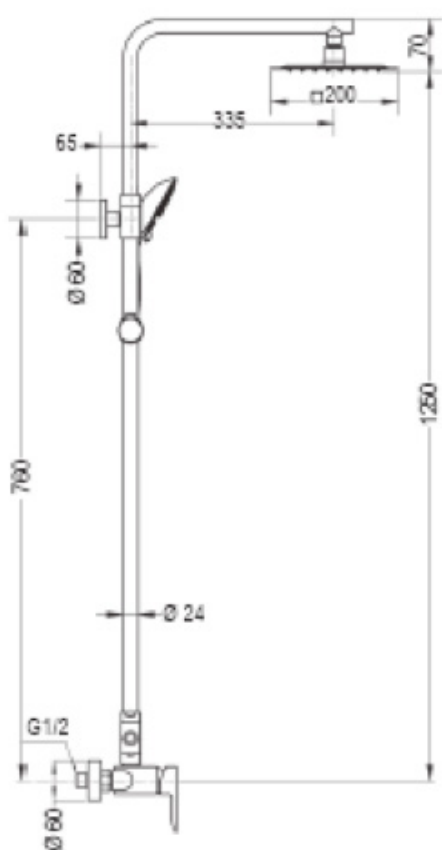

» COLUMNA MONOMANDO DE DUCHA

PRECIOS P.V.P. - I.V.A. NO INCLUIDO

MONOMANDO DE DUCHA
BELGICA CROMO

BDZ044

142,50 €

- » Barra de ducha de acero inox. S.304 Ø20cm, extraplano, acabado cromo y antical.
- » Soporte mango de ducha regulable en altura acabado cromo.
- » Mango de ducha redondo 3 posiciones acabado cromo.
- » Grifería monomando de latón acabado cromo con distribuidor incorporado.
- » Caudal medio 12 l/min.
- » Flexo acero reforzado 1.5m.
- » Cartucho monomando cerámico Ø35mm.
- » Rociador Ø20cm

PRECIOS P.V.P. - I.V.A. NO INCLUIDO

» **COLUMNA MONOMANDO DE DUCHA**

**MONOMANDO DE DUCHA
SIOUX ROUND**

L122434

159,95 €

- » Soporte a pared de latón
- » Flexo de acero inoxidable
- » Mango de ducha redondo antical
- » Desviador fabricado en latón macizo
- » Grifería monomando con cartucho cerámico
- » Barra regulable de 80cm a 120 cm
- » Rociador de acero inoxidable de Ø20cm