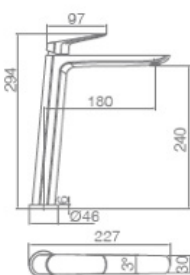

**MONOMANDO LAVABO
ALTO BELGICA CROMO**

BDZ044-3

87,50 €

- » Cuerpo de grifería en latón
- » Cartucho cerámico Ø26mm TOP
- » Flexos 3/8"