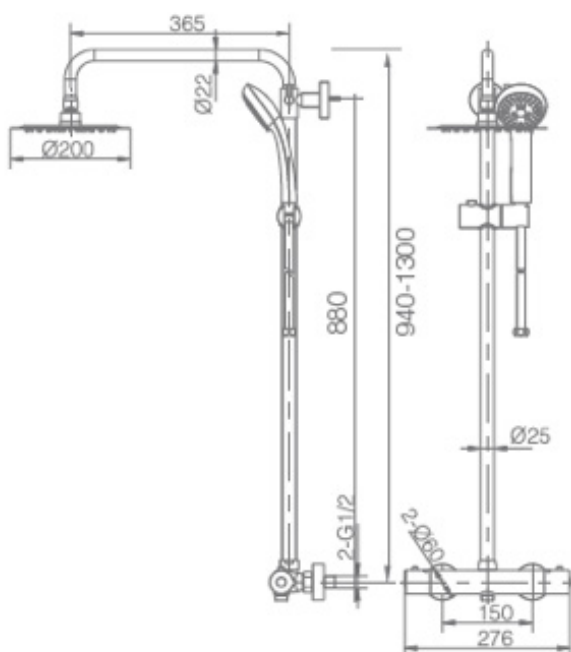

» COLUMNA TERMOSTÁTICA DE DUCHA

PRECIOS P.V.P. - I.V.A. NO INCLUIDO

**TERMOSTÁTICA
KENT NEGRO MATE**

BTK017/NG

248,50 €

- » Barra de ducha acero inox. S.304 redonda extensible acabado negro mate.
- » Rociador de acero inox. S.304 Ø20cm, extraplano, acabado negro mate y antical.
- » Soporte mango de ducha regulable en altura.
- » Mango de ducha redondo 3 posiciones.
- » Grifería termostática de latón acabado negro mate.
- » Caudal medio 12 l/min.
- » Distribuidor integrado.
- » Flexo PVC 1.5m
- » Cartucho termostático TURN CLEAN SYSTEM