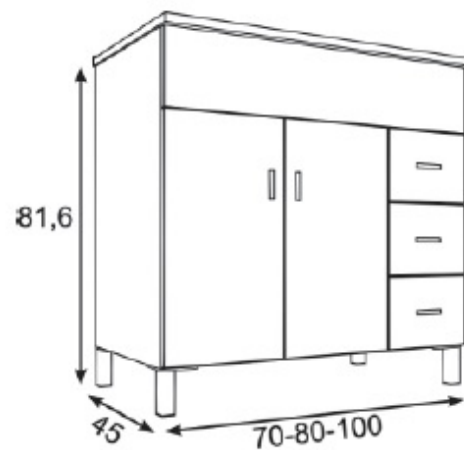

PRECIOS P.V.P. - I.V.A. NO INCLUIDO

» **MUEBLE CABO**

	60cm	70cm	80cm	90cm	100cm
MUEBLE 2 CAJONES F.45 BLANCO BRILLO	245 €	257 €	288 €	313 €	340 €
LAVABO CERAMICO CLASSIC F.45	86 €	101 €	101 €	126 €	143 €
ESPEJO B-908 CANTO PULIDO	47 €	50 €	59 €	69 €	69 €
* ALTURA ESPEJO: 80 CM					
TOTAL	378 €	408 €	448 €	508 €	552 €
SEMICOLUMNA 1 PUERTA BLANCO BRILLO	236 €				