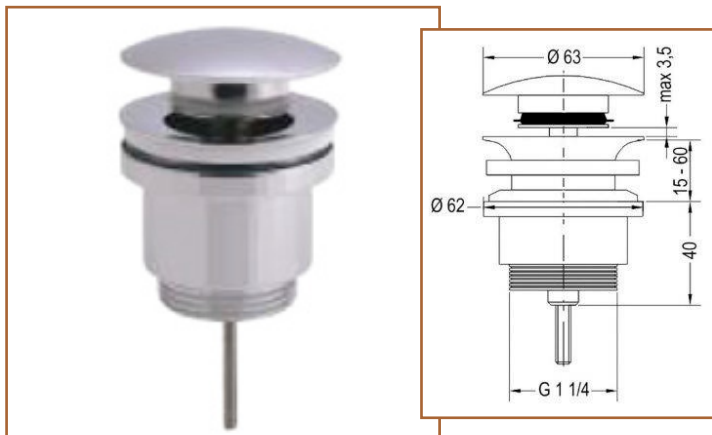

» **CESTAS Y TOALLEROS**

CESTA DE DUCHA RECTANGULAR SIROCO
L133874

29,90 €

CESTA DE DUCHA ESQUINA CIERZO
L133884
FABRICADO EN ALUMINIO

29,90€

BARRA DE DUCHA
TRENTO

L343954 M10

35,95 €

- » Flexo de acero inoxidable
- » Soporte superior ajustable
- » Maneral redondo antical

MANILLON INOX 304 Ø25

HI554/30	350→ 50↑ 70↗ MM	25 €
HI554/40	450→ 50↑ 70↗ MM	26 €
HI554/50	550→ 50↑ 70↗ MM	27 €
HI554/60	650→ 50↑ 70↗ MM	29 €

TOALLERO LATERAL 36 CM	22,95 €
TOALLERO LATERAL 29 CM	22,85 €

» **VÁVULAS, MANGOS, FLEXOS Y SOPORTES**

PRECIOS P.V.P. - I.V.A. NO INCLUIDO

VALVULA CLIC CLAC CROMADA
L173964 M50 **12,95 €**

VALVULA CLIC CLAC NEGRA
VCC008 **14,50 €**