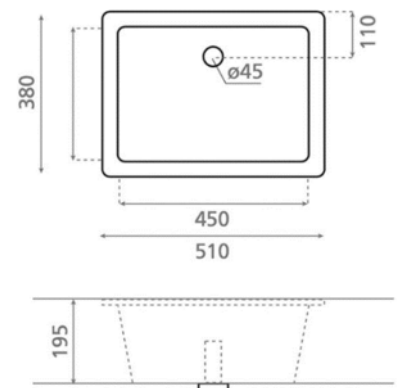

» **LAVABOS CERÁMICOS**

PRECIOS P.V.P. - I.V.A. NO INCLUIDO

**CERAMICA EXTRAFINA HIEDRA
DESPLAZADA IZQUIERDA O DERECHA**

- » Fabricado en cerámica de porcelana vitrificada.
- » Acabado color blanco.
- » Seno integrado.
- » 15mm de grosor.

MANO IZQUIERDA/DERECHA

91x46 **172 €**101x46 **185 €**121x46 **320 €****CERAMICA EXTRAFINA HIEDRA**61x46 **109 €**71x46 **123 €**81x46 **123 €**91x46 **155 €**101x46 **166 €**

PRECIOS P.V.P. - I.V.A. NO INCLUIDO

» **LAVABOS CERÁMICOS**

LAVABO TORINO BAJO ENCIMERA

0051N

510 x 380 x 195 mm **143,20 €**

LAVABO TORINO B BAJO ENCIMERA

0051B

520 x 320 x 180 mm **132,90 €**

» **ESPEJOS**