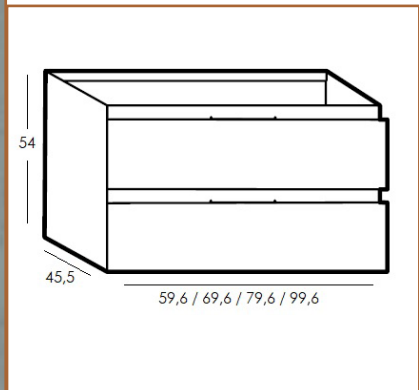

» **MUEBLE MYDESIGN**

PRECIOS P.V.P. - I.V.A. NO INCLUIDO

	60cm	70cm	80cm	90cm	100cm
MUEBLE 2 CAJONES F.45					
BLANCO MATE Y ROBLE MODERNO	265 €	275 €	311 €	321 €	345 €
LAVABO CERAMICO CLASSIC F.45	86 €	101 €	101 €	126 €	143 €
ESPEJO B-908 CANTO PULIDO	47 €	50 €	59 €	69 €	69 €
* ALTURA ESPEJO: 80 CM					
TOTAL	398 €	426 €	471 €	516 €	552 €

PRECIOS P.V.P. - I.V.A. NO INCLUIDO

» **MUEBLE KIBUC**

	60cm	70cm	80cm	100cm
MUEBLE KIBUC 2 CAJONES F.45 BLANCO BRILLO	201 €	216 €	232 €	267 €
LAVABO CERAMICO CDLASSIC F.45	86 €	101 €	101 €	143 €
ESPEJO B-908 CANTO PULIDO	47 €	50 €	59 €	69 €
* ALTURA ESPEJO: 80 CM				
TOTAL	334 €	367 €	392 €	479 €
COLUMNA 2 PUERTAS BLANCO BRILLO	194 €			