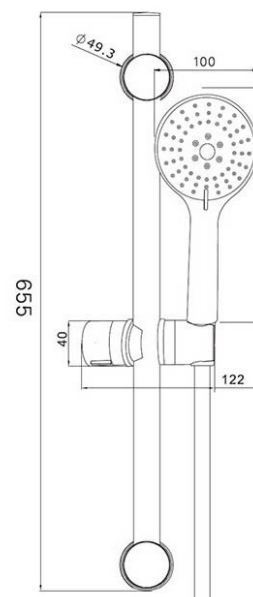

» COLUMNA TERMOSTÁTICA DE DUCHA

PRECIOS P.V.P. - I.V.A. NO INCLUIDO

TERMOSTATICA LONDRES CROMO

REF. BTL011

193,50 €

- » Barra de ducha de acero inox. S.304 redonda extensible acabado cromo.
- » Rociador de acero inox. S.304 Ø20cm, extraplano, acabado cromo y antical.
- » Soporte mango de ducha redondo 3 posiciones.
- » Grifería termostática de latón acabado cromo.
- » Caudal medio 12 l/min.
- » Distribuidor integrado.
- » Flexo reforzado 1.5 m.
- » Cartucho termostático.

PRECIOS P.V.P. - I.V.A. NO INCLUIDO

» **COLUMNA TERMOSTÁTICA DE DUCHA**

**TERMOSTATICA ROUND
CROMO
L122344**

205,00 €

**TERMOSTATICA QUAD
CROMO
L122694**

229,90 €

- » Válvula antirretorno
- » Soporte a pared de latón
- » Flexo de acero inoxidable
- » Mango de ducha antical
- » Grifería termostática de máxima presión
- » Barra regulable de 80cm a 120cm
- » Rociador de acero inoxidable

» GRIFOS TERMOSTATICOS

PRECIOS P.V.P. - I.V.A. NO INCLUIDO

GRIFO TERMOSTATICO PARIS
MANETA DE ZINC

L153994

109 €

- » Termostático de ducha con botón de seguridad
- » Maneta indicadora de temperatura en color
- » Válvulas antirretorno

SET TERMOSTATICO PARIS
CON BARRA
MANETA DE ZINC

L154234

139,50 €

- » Barra de ducha cromada
- » Flexo extensible de acero inoxidable
- » Mango de ducha cromado 3 posiciones

PRECIOS P.V.P. - I.V.A. NO INCLUIDO