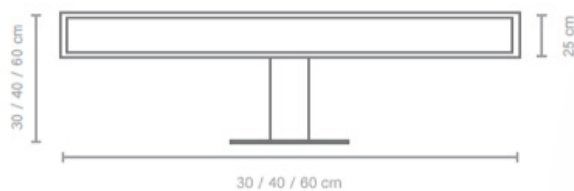

» **APLIQUES**

PRECIOS P.V.P. - I.V.A. NO INCLUIDO

APLIQUE LEO

- » Cambio de color por pulsación progresiva de 3000K a 6000K
- » Interruptor incorporado
- » Sujección a cristal y madera
- » Acabados disponibles: CROMO Y NEGRO

Aplique de 30 **39 €**

Aplique de 40 **47 €**

Aplique de 60 **66 €**

APLIQUE BASIC

- » Fabricado en ABS acabado brillo
- » Sujección a cristal y madera
- » Transformador integrado
- » Luz neutra 4000K

Aplique de 30 **23 €**

Aplique de 45 **34 €**

Aplique de 60 **44 €**