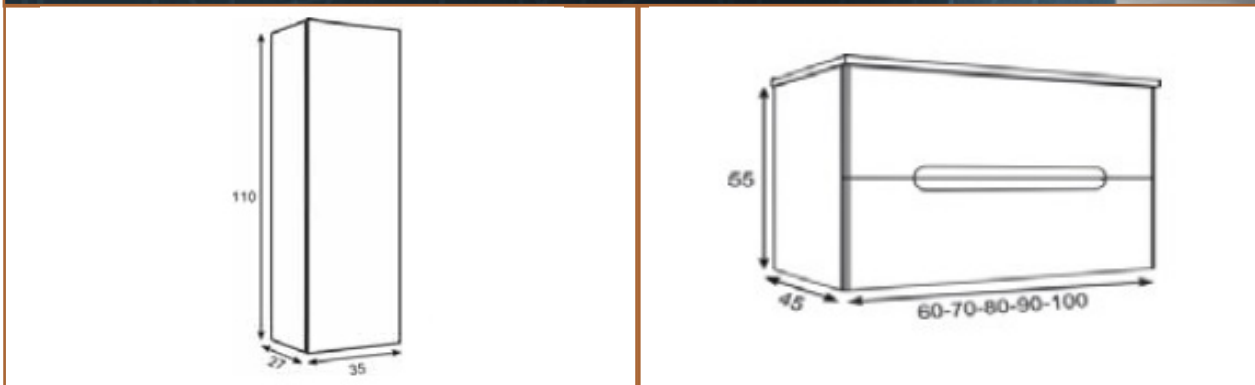

» **MUEBLE REUS**

PRECIOS P.V.P. - I.V.A. NO INCLUIDO

	60cm	70cm	80cm	100cm
MUEBLE REUS F.45 BLANCO BRILLO	170 €	183 €	192 €	244 €
LAVABO CERAMICO CLASSIC F.45	86 €	101 €	101 €	143 €
ESPEJO B-908 CANTO PULIDO	47 €	50 €	59 €	69 €
* ALTURA ESPEJO: 80 CM				
TOTAL	303 €	334 €	352 €	456 €

PRECIOS P.V.P. - I.V.A. NO INCLUIDO

» **MUEBLE CABO**

	60cm	70cm	80cm	90cm	100cm
MUEBLE 2 CAJONES F.45 BLANCO BRILLO	245 €	257 €	288 €	313 €	340 €
LAVABO CERAMICO CLASSIC F.45	86 €	101 €	101 €	126 €	143 €
ESPEJO B-908 CANTO PULIDO	47 €	50 €	59 €	69 €	69 €
* ALTURA ESPEJO: 80 CM					
TOTAL	378 €	408 €	448 €	508 €	552 €
SEMICOLUMNA 1 PUERTA BLANCO BRILLO	236 €				