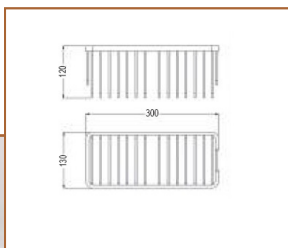

PRECIOS P.V.P. - I.V.A. NO INCLUIDO

» **CESTAS Y TOALLEROS**

CESTA DE DUCHA RECTANGULAR SIROCO
L133874

29,90 €