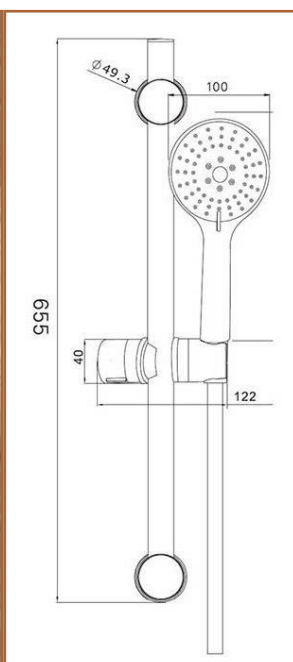

68 €

» **CESTAS**

PRECIOS P.V.P. - I.V.A. NO INCLUIDO

CESTA DE DUCHA SIN TALADRO SOLANO

L133924 M10

FABRICADO ACERO INOX 304

46 €

CESTA DE DUCHA RECTANGULAR DOBLE GALERNA

L133894 M12

FABRICADO EN ALUMINIO

46 €

CESTA DOBLE ESQUINA BRUMA

L133904 M12

FABRICADO EN ALUMINIO

47€

PRECIOS P.V.P. - I.V.A. NO INCLUIDO

» **CESTAS Y TOALLEROS**

CESTA DE DUCHA RECTANGULAR SIROCO
L133874

29,90 €

CESTA DE DUCHA ESQUINA CIERZO
L133884
FABRICADO EN ALUMINIO

29,90€

BARRA DE DUCHA
TRENTO

L343954 M10

35,95 €

- » Flexo de acero inoxidable
- » Soporte superior ajustable
- » Maneral redondo antical

MANILLON INOX 304 Ø25

HI554/30	350→ 50↑ 70↗ MM	25 €
HI554/40	450→ 50↑ 70↗ MM	26 €
HI554/50	550→ 50↑ 70↗ MM	27 €
HI554/60	650→ 50↑ 70↗ MM	29 €