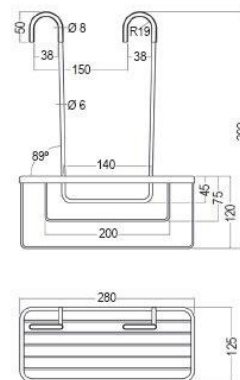

» **MINI H5510**

PRECIOS P.V.P. - I.V.A. NO INCLUIDO

PERCHA 14 €
H5510/09
45 → 45 ↑ 55 ↗ MM

PORTARROLLO CON TAPA 22 €
H5510/06
125 → 130 ↑ 55 ↗ MM

PORTARROLLOS RESERVA 24 €
H5510/12
60 → 160 ↑ 75 ↗ MM

TOALLERO ANILLA 21 €
H5510/04
190 → 130 ↑ 55 ↗ MM

68 €

» **CESTAS**

PRECIOS P.V.P. - I.V.A. NO INCLUIDO

CESTA DE DUCHA SIN TALADRO SOLANO

L133924 M10

FABRICADO ACERO INOX 304

46 €

CESTA DE DUCHA RECTANGULAR DOBLE GALERNA