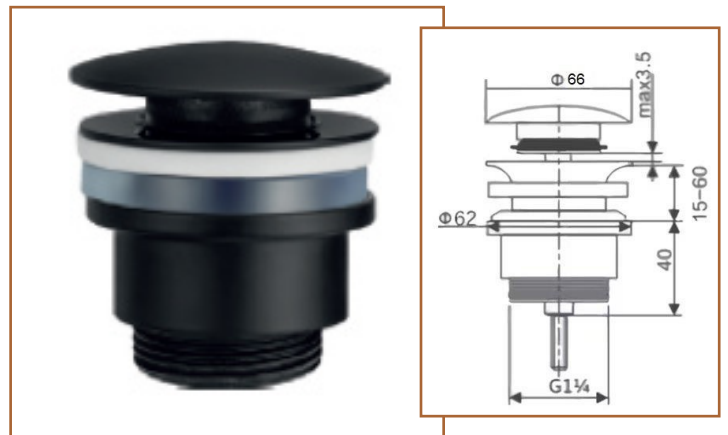

» **CESTAS Y TOALLEROS**

CESTA DE DUCHA RECTANGULAR SIROCO
L133874

29,90 €

CESTA DE DUCHA ESQUINA CIERZO
L133884
FABRICADO EN ALUMINIO

29,90€

BARRA DE DUCHA
TRENTO

L343954 M10

35,95 €

- » Flexo de acero inoxidable
- » Soporte superior ajustable
- » Maneral redondo antical

MANILLON INOX 304 Ø25

HI554/30	350→ 50↑ 70↗ MM	25 €
HI554/40	450→ 50↑ 70↗ MM	26 €
HI554/50	550→ 50↑ 70↗ MM	27 €
HI554/60	650→ 50↑ 70↗ MM	29 €

TOALLERO LATERAL 36 CM	22,95 €
TOALLERO LATERAL 29 CM	22,85 €

» **VÁVULAS, MANGOS, FLEXOS Y SOPORTES**

PRECIOS P.V.P. - I.V.A. NO INCLUIDO

VALVULA CLIC CLAC CROMADA
L173964 M50 **12,95 €**

VALVULA CLIC CLAC NEGRA
VCC008 **14,50 €**