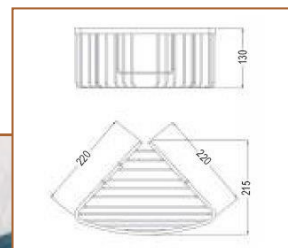

» **CESTAS Y TOALLEROS**

CESTA DE DUCHA RECTANGULAR SIROCO
L133874

29,90 €

CESTA DE DUCHA ESQUINA CIERZO
L133884
FABRICADO EN ALUMINIO

29,90€

BARRA DE DUCHA
TRENTO

L343954 M10

35,95 €