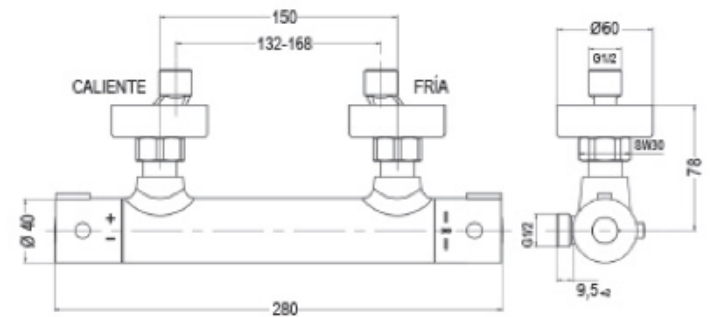

GRIFO TERMOSTATICO PARIS
MANETA DE ZINC

L153994

109 €

- » Termostático de ducha con botón de seguridad
- » Maneta indicadora de temperatura en color
- » Válvulas antirretorno