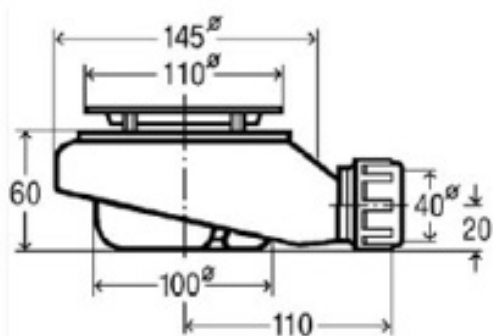

**VALVULA VIEGA
TEMPLOPLEX 60**