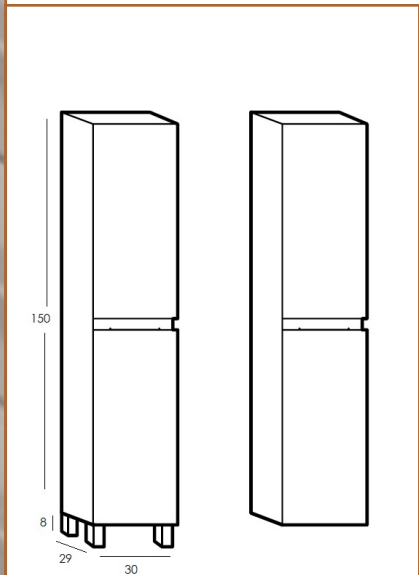

» **MUEBLE MYDESIGN**

PRECIOS P.V.P. - I.V.A. NO INCLUIDO

	60cm	70cm	80cm	90cm	100cm
MUEBLE 2 CAJONES F.45					
BLANCO MATE Y ROBLE MODERNO	265 €	275 €	311 €	321 €	345 €
LAVABO CERAMICO CLASSIC F.45	86 €	101 €	101 €	126 €	143 €
ESPEJO B-908 CANTO PULIDO	47 €	50 €	59 €	69 €	69 €
* ALTURA ESPEJO: 80 CM					
TOTAL	398 €	426 €	471 €	516 €	552 €

PRECIOS P.V.P. - I.V.A. NO INCLUIDO

» **MUEBLE KIBUC**

	60cm	70cm	80cm	100cm
MUEBLE KIBUC 2 CAJONES F.45 BLANCO BRILLO	201 €	216 €	232 €	267 €
LAVABO CERAMICO CDLASSIC F.45	86 €	101 €	101 €	143 €
ESPEJO B-908 CANTO PULIDO	47 €	50 €	59 €	69 €
* ALTURA ESPEJO: 80 CM				
TOTAL	334 €	367 €	392 €	479 €
COLUMNA 2 PUERTAS BLANCO BRILLO	194 €			