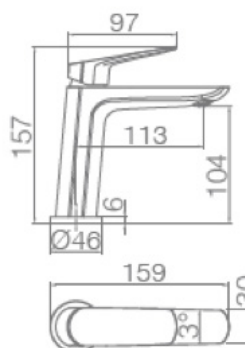

**MONOMANDO LAVABO
BELGICA NEGRO MATE**

BDZ044-1NG

55 €

- » Cuerpo de grifería en latón
- » Cartucho cerámico Ø26mm TOP
- » Flexos 3/8"