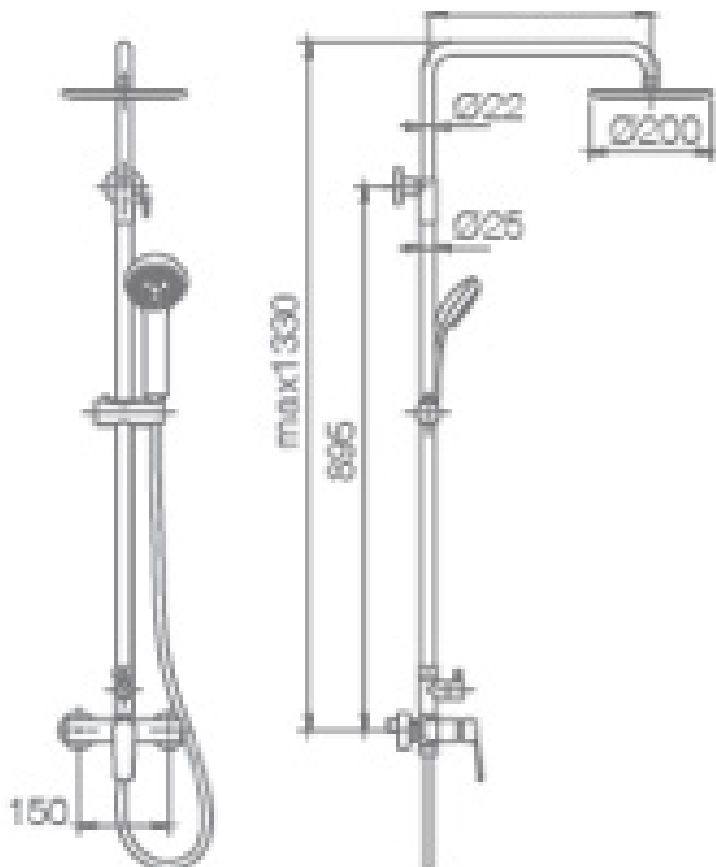

» COLUMNA MONOMANDO DE DUCHA

PRECIOS P.V.P. - I.V.A. NO INCLUIDO

MONOMANDO DE DUCHA
BELGICA CROMO

BDZ044

142,50 €

- » Barra de ducha de acero inox. S.304 Ø20cm, extraplano, acabado cromo y antical.
- » Soporte mango de ducha regulable en altura acabado cromo.
- » Mango de ducha redondo 3 posiciones acabado cromo.
- » Grifería monomando de latón acabado cromo con distribuidor incorporado.
- » Caudal medio 12 l/min.
- » Flexo acero reforzado 1.5m.
- » Cartucho monomando cerámico Ø35mm.
- » Rociador Ø20cm

PRECIOS P.V.P. - I.V.A. NO INCLUIDO

» **COLUMNA MONOMANDO DE DUCHA**

**MONOMANDO DE DUCHA
SIOUX ROUND**

L122434

159,95 €

- » Soporte a pared de latón
- » Flexo de acero inoxidable
- » Mango de ducha redondo antical
- » Desviador fabricado en latón macizo
- » Grifería monomando con cartucho cerámico
- » Barra regulable de 80cm a 120 cm
- » Rociador de acero inoxidable de Ø20cm