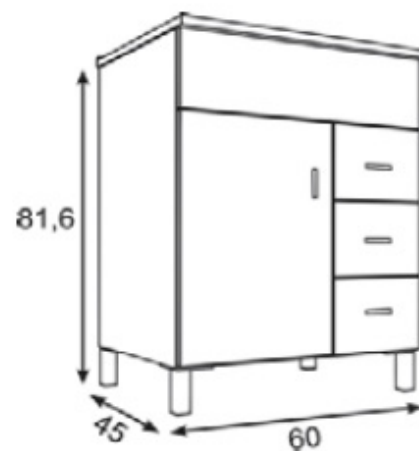

PRECIOS P.V.P. - I.V.A. NO INCLUIDO

» **MUEBLE CABO**

	60cm	70cm	80cm	90cm	100cm
MUEBLE 2 CAJONES F.45 BLANCO BRILLO	245 €	257 €	288 €	313 €	340 €
LAVABO CERAMICO CLASSIC F.45	86 €	101 €	101 €	126 €	143 €
ESPEJO B-908 CANTO PULIDO	47 €	50 €	59 €	69 €	69 €
* ALTURA ESPEJO: 80 CM					
TOTAL	378 €	408 €	448 €	508 €	552 €
SEMICOLUMNA 1 PUERTA BLANCO BRILLO	236 €				