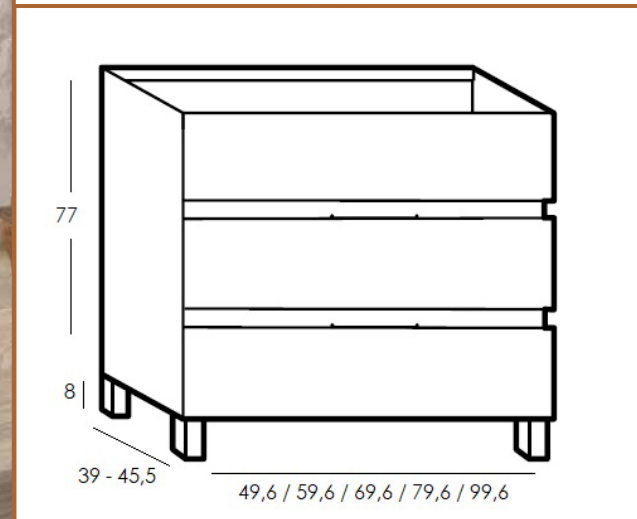

» **MUEBLE KIBUC**

PRECIOS P.V.P. - I.V.A. NO INCLUIDO

	60cm	70cm	80cm	100cm
MUEBLE KIBUC 3 CAJONES F.45 BLANCO BRILLO	305 €	320 €	336 €	381 €
LAVABO CERAMICO F.45	86 €	101 €	101 €	143 €
ESPEJO B-908 CANTO PULIDO	47 €	50 €	59 €	69 €
* ALTURA ESPEJO: 80 CM				
TOTAL	438 €	471 €	496 €	593 €

	50cm	60cm	70cm	80cm	100cm
MUEBLE KIBUC 3 CAJONES F.40 BLANCO BRILLO	305 €	305 €	320 €	336 €	381 €
LAVABO CERAMICO F.40	94 €	97 €	127 €	126 €	185 €
ESPEJO B-908 CANTO PULIDO	44 €	47 €	50 €	59 €	69 €
* ALTURA ESPEJO: 80 CM					
TOTAL	443 €	449 €	497 €	521 €	635 €

MODULO ALTO KIBUC BLANCO BRILLO	142 €