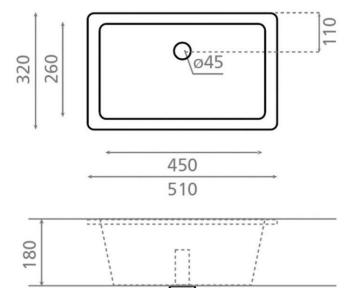

MANO IZQUIERDA/DERECHA

91x46 **172 €**101x46 **185 €**121x46 **320 €****CERAMICA EXTRAFINA HIEDRA**61x46 **109 €**71x46 **123 €**81x46 **123 €**91x46 **155 €**101x46 **166 €**

PRECIOS P.V.P. - I.V.A. NO INCLUIDO

» **LAVABOS CERÁMICOS**

LAVABO TORINO BAJO ENCIMERA

0051N

510 x 380 x 195 mm **143,20 €**

LAVABO TORINO B BAJO ENCIMERA

0051B

520 x 320 x 180 mm **132,90 €**

» **ESPEJOS**