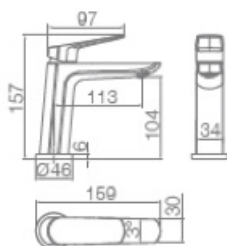

PRECIOS P.V.P. - I.V.A. NO INCLUIDO

» **MONOMANDOS DE LAVABO**

**MONOMANDO LAVABO
BELGICA CROMO**

BRZ044-1

50 €

- » Cuerpo de grifería en latón
- » Cartucho cerámico Ø26mm TOP
- » Flexos 3/8"