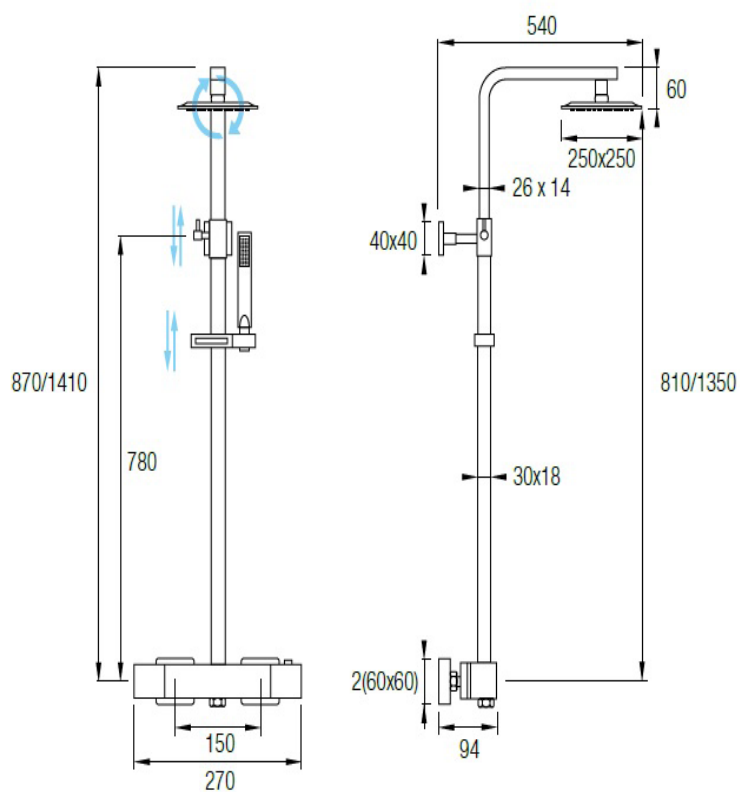

» **COLUMNA TERMOSTÁTICA DE DUCHA**

**TERMOSTÁTICA
TENERIFE CROMO**

265 €

- » Termostática Aqua Termo
- » Barra extensible 81/135 de acero inox
- » Rociador cuadrado de 25x25
- » Flexo de acero inox extensible 150/180cm