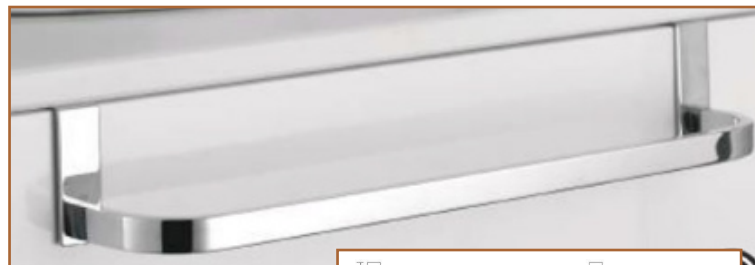

TOALLERO LATERAL 36 CM	22,95 €
TOALLERO LATERAL 29 CM	22,85 €