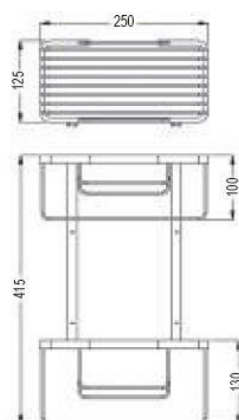

CESTA DE DUCHA RECTANGULAR DOBLE GALERNA

L133894 M12

FABRICADO EN ALUMINIO

46 €