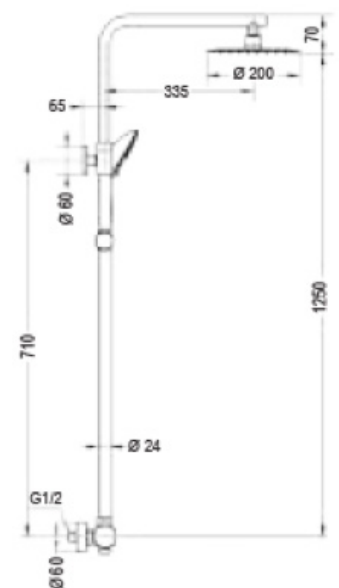

» COLUMNA TERMOSTÁTICA DE DUCHA

PRECIOS P.V.P. - I.V.A. NO INCLUIDO

TERMOSTATICA LONDRES CROMO

REF. BTL011

193,50 €

- » Barra de ducha de acero inox. S.304 redonda extensible acabado cromo.
- » Rociador de acero inox. S.304 Ø20cm, extraplano, acabado cromo y antical.
- » Soporte mango de ducha redondo 3 posiciones.
- » Grifería termostática de latón acabado cromo.
- » Caudal medio 12 l/min.
- » Distribuidor integrado.
- » Flexo reforzado 1.5 m.
- » Cartucho termostático.

PRECIOS P.V.P. - I.V.A. NO INCLUIDO

» **COLUMNA TERMOSTÁTICA DE DUCHA**

**TERMOSTATICA ROUND
CROMO
L122344**

205,00 €

**TERMOSTATICA QUAD
CROMO
L122694**

229,90 €

- » Válvula antirretorno
- » Soporte a pared de latón
- » Flexo de acero inoxidable
- » Mango de ducha antical
- » Grifería termostática de máxima presión
- » Barra regulable de 80cm a 120cm
- » Rociador de acero inoxidable