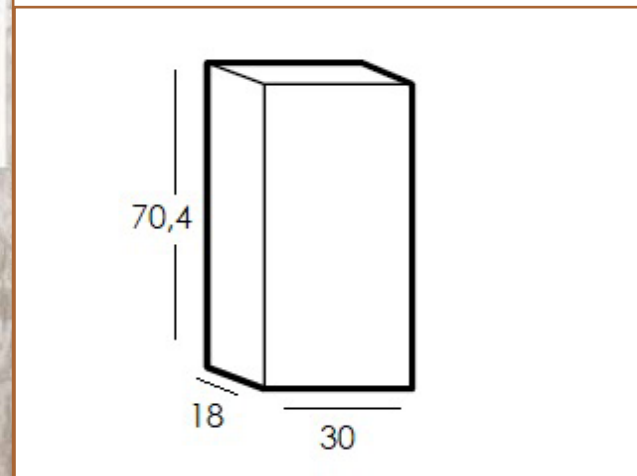

» **MUEBLE KIBUC**

PRECIOS P.V.P. - I.V.A. NO INCLUIDO

	60cm	70cm	80cm	100cm
MUEBLE KIBUC 3 CAJONES F.45 BLANCO BRILLO	305 €	320 €	336 €	381 €
LAVABO CERAMICO F.45	86 €	101 €	101 €	143 €
ESPEJO B-908 CANTO PULIDO	47 €	50 €	59 €	69 €
* ALTURA ESPEJO: 80 CM				
TOTAL	438 €	471 €	496 €	593 €

	50cm	60cm	70cm	80cm	100cm
MUEBLE KIBUC 3 CAJONES F.40 BLANCO BRILLO	305 €	305 €	320 €	336 €	381 €
LAVABO CERAMICO F.40	94 €	97 €	127 €	126 €	185 €
ESPEJO B-908 CANTO PULIDO	44 €	47 €	50 €	59 €	69 €
* ALTURA ESPEJO: 80 CM					
TOTAL	443 €	449 €	497 €	521 €	635 €

MODULO ALTO KIBUC BLANCO BRILLO	142 €