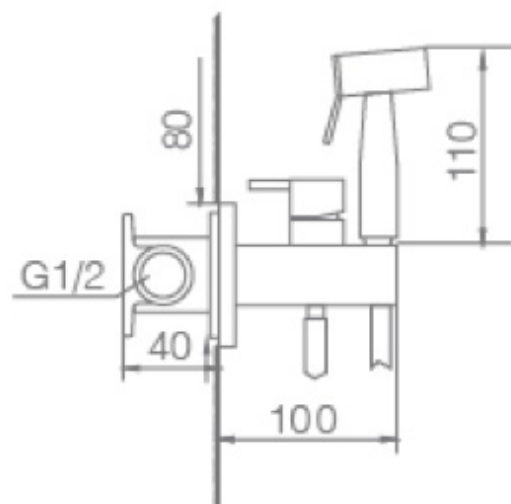

» COLUMNA MONOMANDO DE DUCHA

PRECIOS P.V.P. - I.V.A. NO INCLUIDO

MONOMANDO DE DUCHA
BELGICA CROMO

BDZ044

142,50 €

- » Barra de ducha de acero inox. S.304 Ø20cm, extraplano, acabado cromo y antical.
- » Soporte mango de ducha regulable en altura acabado cromo.
- » Mango de ducha redondo 3 posiciones acabado cromo.
- » Grifería monomando de latón acabado cromo con distribuidor incorporado.
- » Caudal medio 12 l/min.
- » Flexo acero reforzado 1.5m.
- » Cartucho monomando cerámico Ø35mm.
- » Rociador Ø20cm