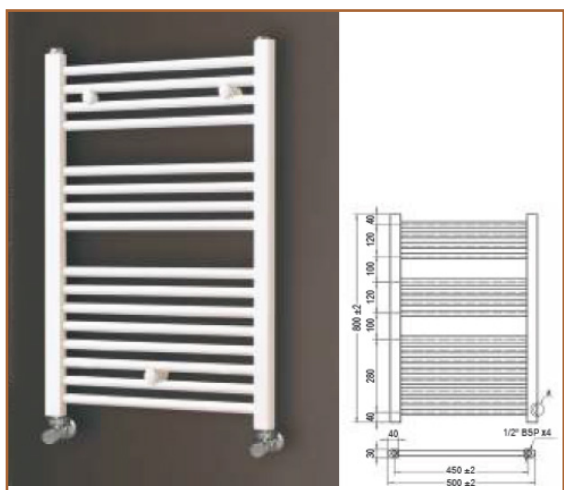

SIFÓN CROMADO VISTO REDONDO
SCL001 **10,50 €**
» ACERO INOX 304 Y ZAMAK

PRECIOS P.V.P. - I.V.A. NO INCLUIDO

» **COMPLEMENTOS**

ASIENTO DE DUCHA ABS PLEGABLE

H339

MEDIDAS:
350→ 560↑ 340↗ MM

119 €

RADIADOR CIRCUITO DE CALEFACCION DE AGUA