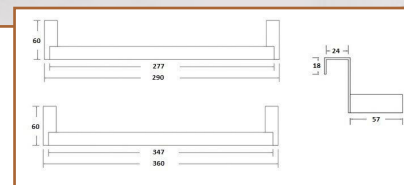

TOALLERO LATERAL 36 CM	22,95 €
TOALLERO LATERAL 29 CM	22,85 €