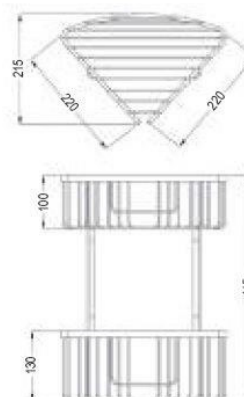

68 €

» **CESTAS**

PRECIOS P.V.P. - I.V.A. NO INCLUIDO

CESTA DE DUCHA SIN TALADRO SOLANO

L133924 M10

FABRICADO ACERO INOX 304

46 €

CESTA DE DUCHA RECTANGULAR DOBLE GALERNA

L133894 M12

FABRICADO EN ALUMINIO

46 €

CESTA DOBLE ESQUINA BRUMA

L133904 M12

FABRICADO EN ALUMINIO

47€

PRECIOS P.V.P. - I.V.A. NO INCLUIDO