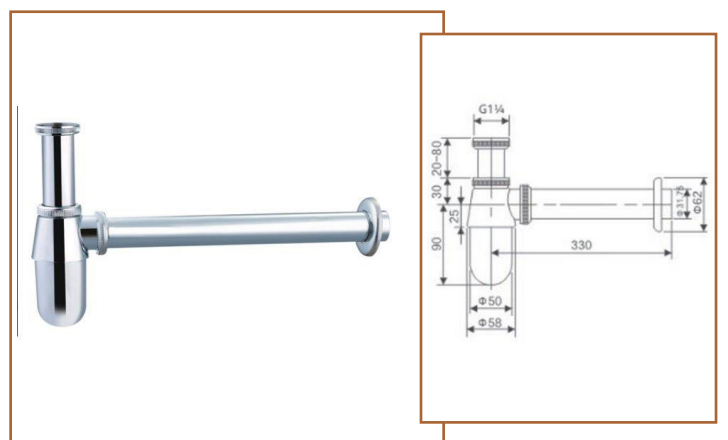

SIFÓN CROMADO VISTO REDONDO
SCL001 **10,50 €**
» ACERO INOX 304 Y ZAMAK